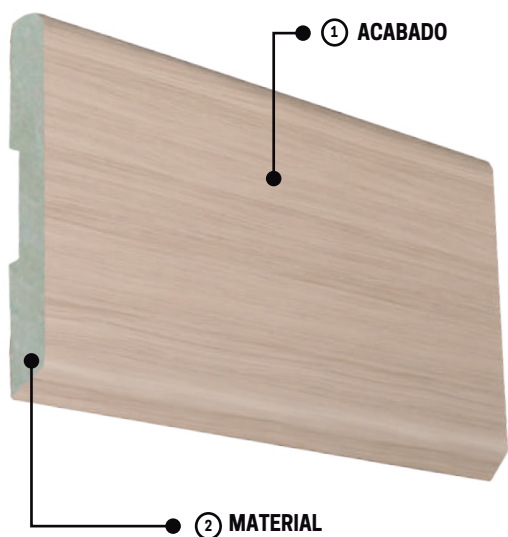

## ZÓCALO - PET ONTARIO

ITEM	DETALLES	TIPO	CARACTERÍSTICAS
1	ACABADO	PET	<ul style="list-style-type: none"> <li>- Lámina decorativa.</li> <li>- Alta tolerancia al rayado y humedad.</li> <li>- No decolora con el tiempo.</li> <li>- Color: Teka.</li> <li>- Texturado.</li> </ul>
2	MATERIAL	HDF HR	<ul style="list-style-type: none"> <li>- Tablero de alta densidad, estabilidad y resistencia a la humedad extrema.</li> <li>- Diseño: Recto o boleado.</li> </ul>

### VENTAJAS:

- 100% ecológica.

DIMENSIONES	
ESPECIFICACIONES	MEDIDAS
ESPESOR	10mm
ANCHO	70mm
LARGO	2300mm