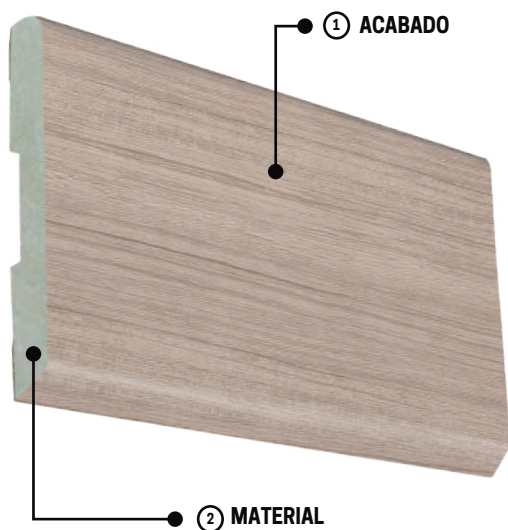

FICHA TÉCNICA

ZÓCALO - PET MONTREAL

ITEM	DETALLES	TIPO	CARACTERÍSTICAS
1	ACABADO	PET	<ul style="list-style-type: none"> - Lámina decorativa. - Alta tolerancia al rayado y humedad. - No decolora con el tiempo. - Color: Teka. - Texturado.
2	MATERIAL	HDF HR	<ul style="list-style-type: none"> - Tablero de alta densidad, estabilidad y resistencia a la humedad extrema. - Diseño: Recto o boleado.

VENTAJAS:

- 100% ecológica.

DIMENSIONES	
ESPECIFICACIONES	MEDIDAS
ESPESOR	10mm
ANCHO	70mm
LARGO	2300mm

GARANTÍA:

5 años contra defectos o deficiencias que provengan de la fabricación o de los materiales utilizados, de acuerdo a la CLÁUSULA DE GARANTÍA ARES PERÚ.